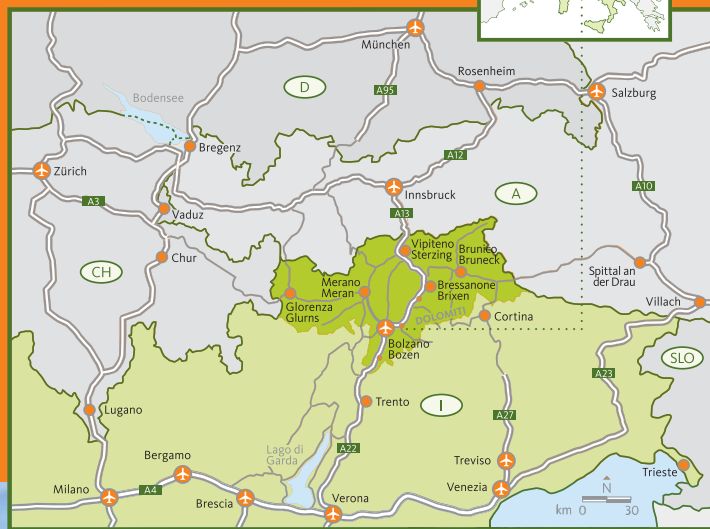

South Tyrol / Dolomites Airport Transfer from €25,00

TRANSFER TICKET SALES ON www.terravision.eu
HOTEL AND INFO ON www.suedtirol.info/transfer
CAR HIRE AND TAXI SERVICES ARE AVAILABLE.

» DESTINATIONS

Val Gardena/Gröden
Bolzano/Bozen
Merano/Meran

» AIRLINES

Ryanair · Easyjet ·
British Airways ·
Air Berlin