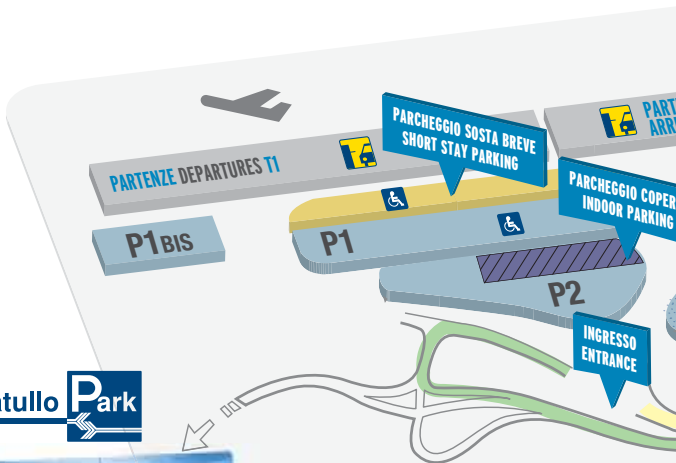

VIABILITÀ & PARCHEGGI PARKING & DIRECTIONS

Catullo **Park**

RENT A CAR

auto+europe.

AUTO EUROPA (08.00 - 23.00)

Tel. +39 045 860 12 76

www.autoeuropa.it

ACI